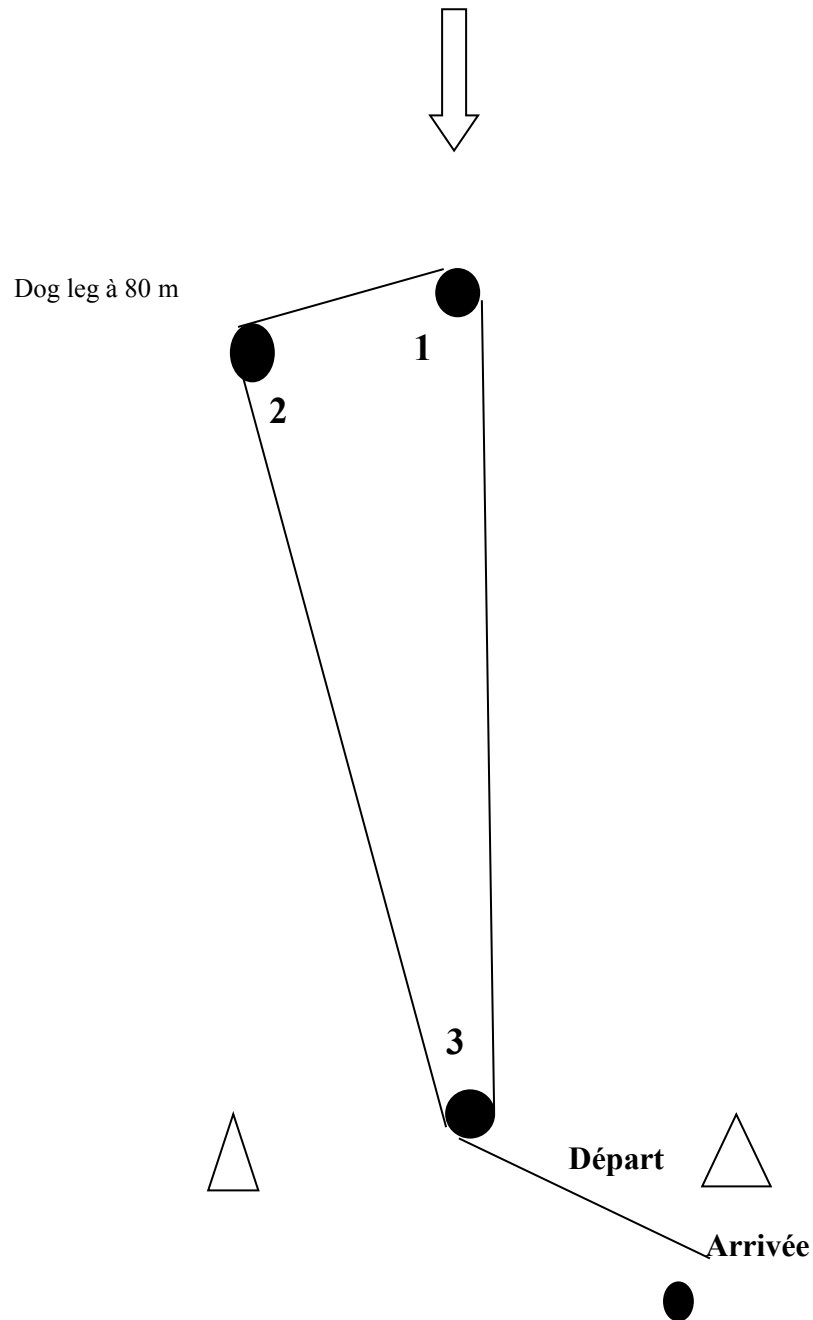

## ANNEXE PARCOURS

**Parcours:** Départ - 1 - 2 - 3 - 1 - 2 - 3 — Arrivée

**Durée d'une course :** Environ 40'.

Une modification d'angle ou de durée de course ne sera pas un motif de demande de réparation de la part des concurrents.